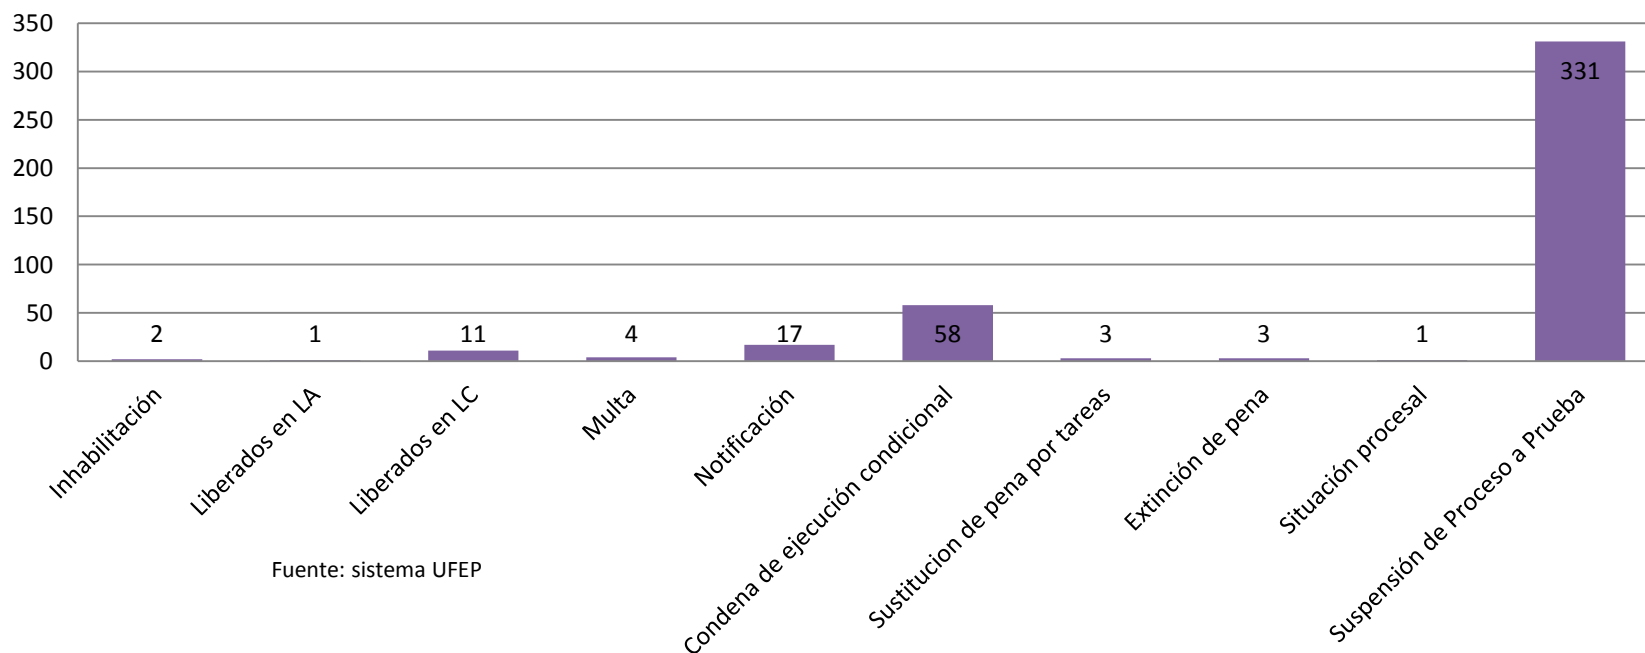

Total: 117

Agosto 2016

Fuente: sistema UFEP

Total: 417

Total de vistas

Fuente: sistema UFEP

Total: 5408

Principales institutos

Fuente: sistema UFEP

Área no privados de la Libertad Vistas

UFEP

Unidad Fiscal de Ejecución Penal

MINISTERIO PÚBLICO

FISCAL

PROCURACIÓN GENERAL DE LA NACIÓN
REPÚBLICA ARGENTINA

Agosto 2015

Instituto

Fuente: sistema UFEP

Total: 432

Septiembre 2015

Fuente: sistema UFEP

Total: 419

Octubre 2015

Instituto

Total: 542

Noviembre 2015

Instituto

Fuente: sistema UFEP

Total: 600

Diciembre 2015

Instituto

Total: 721