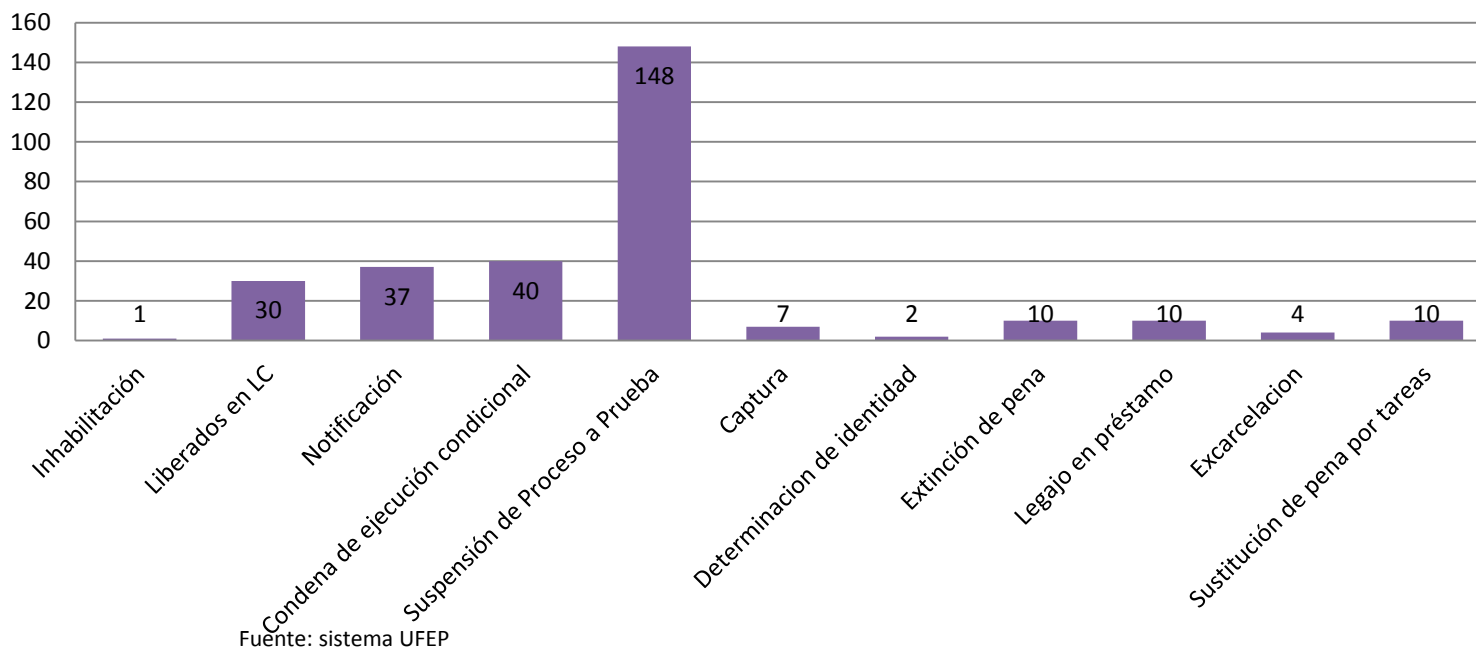

Enero 2016

Instituto

Fuente: sistema UFEP

Total: 14

Febrero 2016

Instituto

Fuente: sistema UFEP

Total: 579

Marzo 2016

Instituto

Fuente: sistema UFEP

Total: 584

Abril 2016

Instituto

Total: 593

Mayo 2016

Instituto

Total: 858

Junio 2016

Total: 652

Julio 2016

Total: 299

Agosto 2016

Fuente: sistema UFEP

Total: 595

Total de vistas

Vistas

Fuente: sistema UFEP

Total: 6889

Principales institutos

Fuente: sistema UFEP

Oficina de Gestión Administrativa