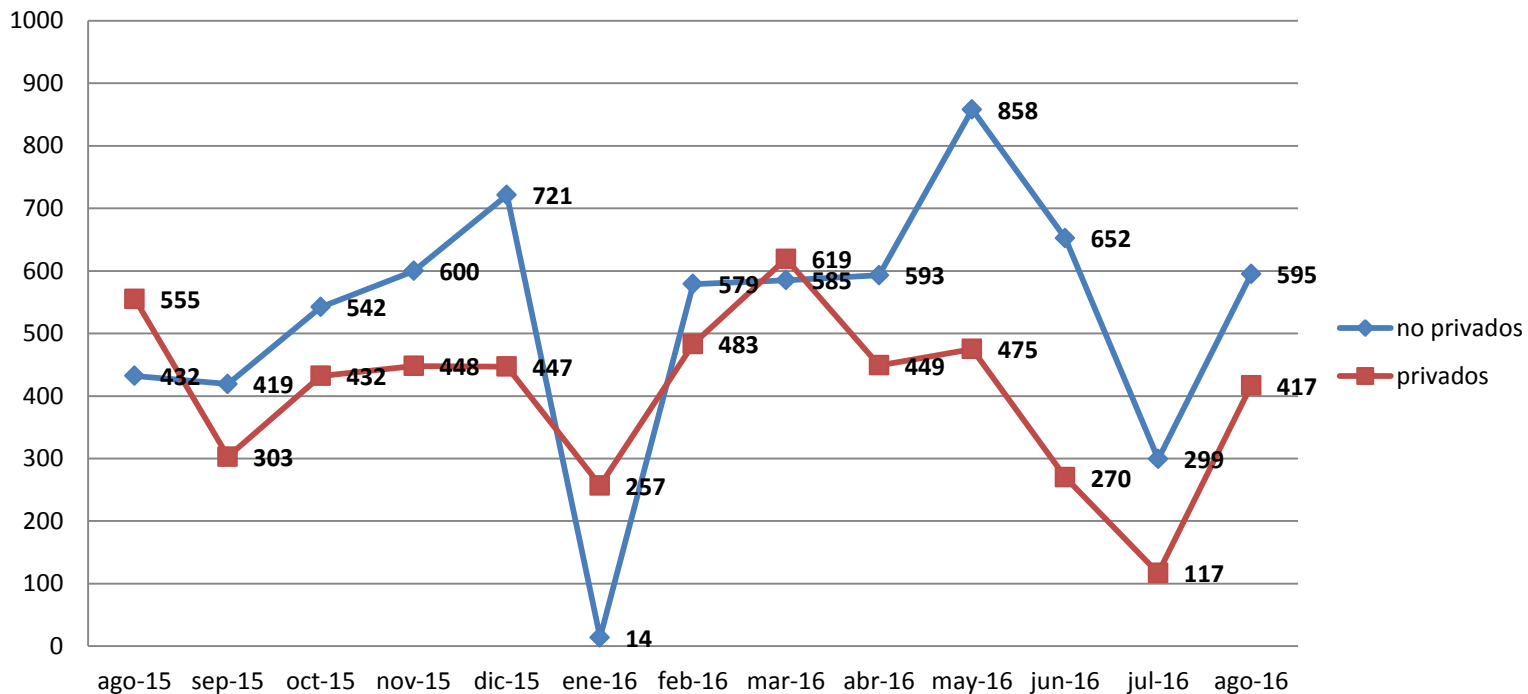

Instituto

Total: 858

Junio 2016

Total: 652

Julio 2016

Total: 299

Agosto 2016

Fuente: sistema UFEP

Total: 595

Total de vistas

Vistas

Fuente: sistema UFEP

Total: 6889

Principales institutos

Fuente: sistema UFEP

Oficina de Gestión Administrativa

UFEP

Unidad Fiscal de Ejecución Penal

MINISTERIO PÚBLICO

FISCAL

PROCURACIÓN GENERAL DE LA NACIÓN
REPÚBLICA ARGENTINA

Total de vistas

Fuente: sistema UFEP

Total:12161

Notificaciones

Total: 19698

Llamados telefónicos

Fuente: sistema UFEP

Total: 15047

RESUMEN TOTAL ANUAL

Fuente: sistema UFEP

Total: 46906