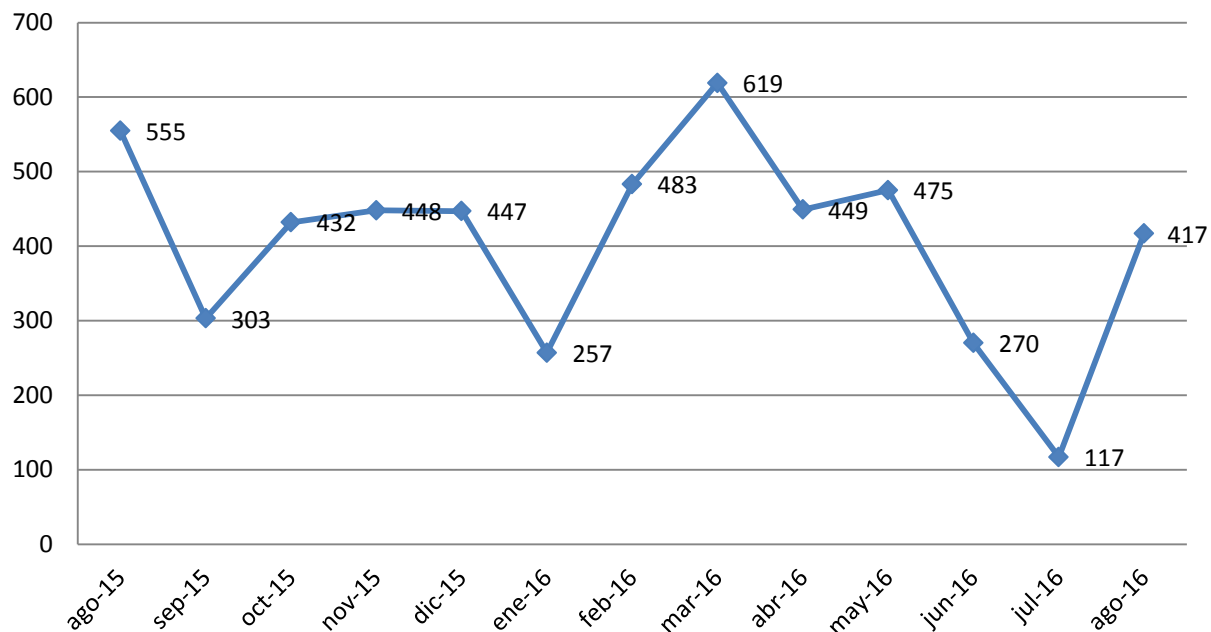

Instituto

Fuente: sistema UFEP

Total: 475

Junio 2016

Fuente: sistema UFEP

Total: 270

Julio 2016

Fuente: sistema UFEP

Total: 117

Agosto 2016

Fuente: sistema UFEP

Total: 417

Total de vistas

Fuente: sistema UFEP

Total: 5408

Principales institutos

Instituto

Fuente: sistema UFEP

Total: 432

Septiembre 2015

Fuente: sistema UFEP

Total: 419

Octubre 2015

Instituto