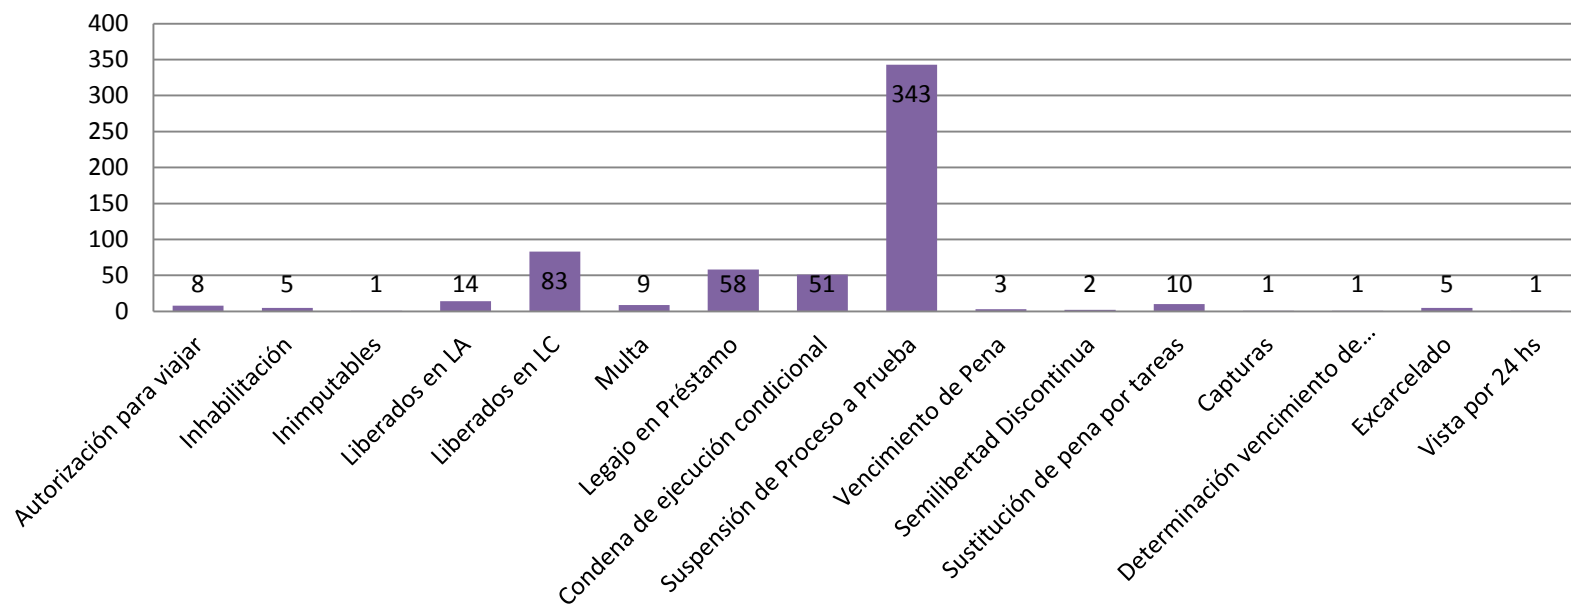

Enero 2016

Instituto

Fuente: sistema UFEP

Total: 14

Febrero 2016

Instituto

Fuente: sistema UFEP

Total: 579

Marzo 2016

Instituto

Fuente: sistema UFEP

Total: 584

Abril 2016

Instituto

Total: 593

Mayo 2016

Instituto

Total: 858

Junio 2016

Total: 652

Julio 2016

Total: 299

Agosto 2016

Fuente: sistema UFEP

Total: 595

Total de vistas

Vistas

Fuente: sistema UFEP

Total: 6889

Principales institutos

Fuente: sistema UFEP

Oficina de Gestión Administrativa