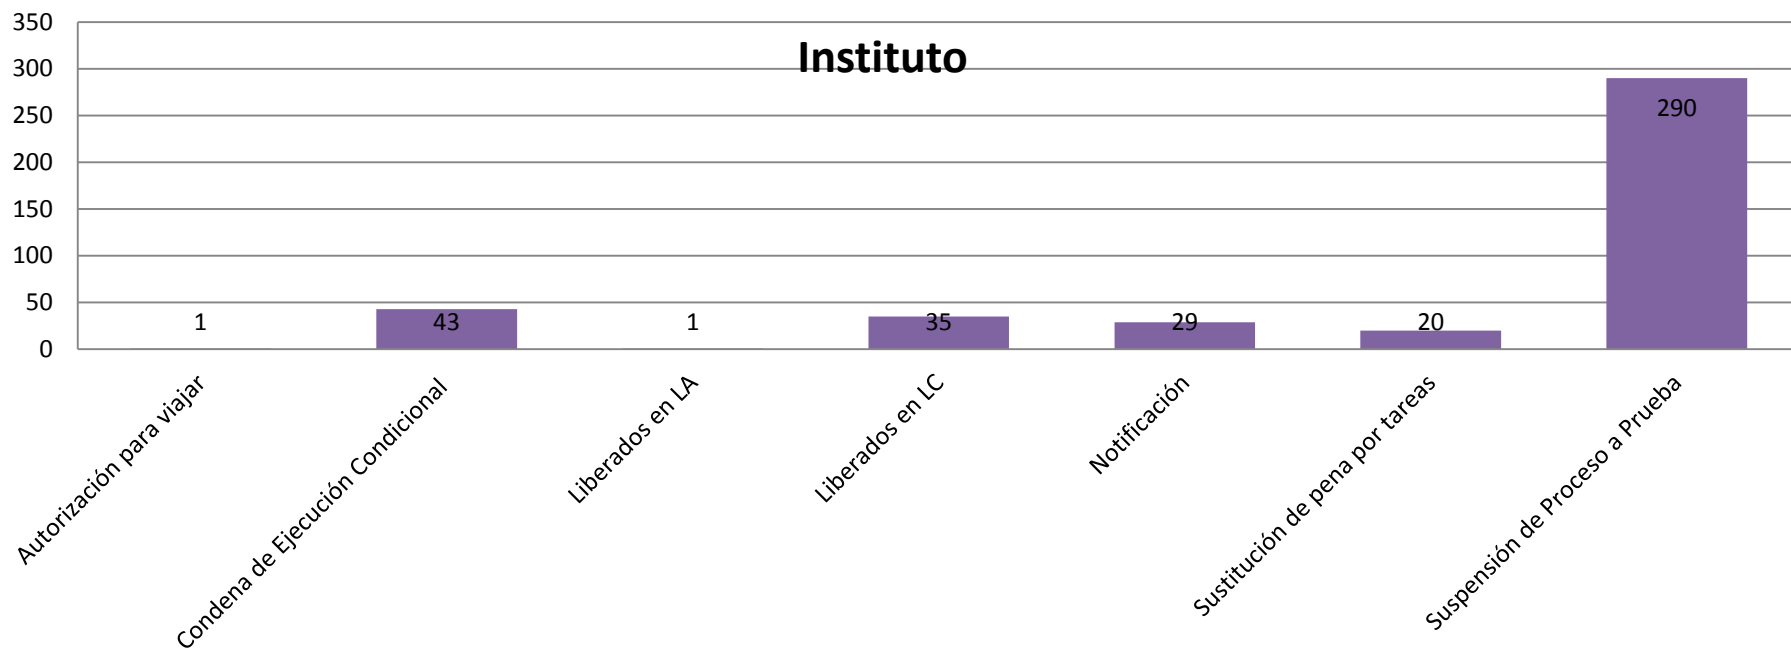

Total: 117

Agosto 2016

Fuente: sistema UFEP

Total: 417

Total de vistas

Fuente: sistema UFEP

Total: 5408

Principales institutos

Fuente: sistema UFEP

Área no privados de la Libertad Vistas

UFEP

Unidad Fiscal de Ejecución Penal

MINISTERIO PÚBLICO

FISCAL

PROCURACIÓN GENERAL DE LA NACIÓN
REPÚBLICA ARGENTINA

Agosto 2015

Instituto

Fuente: sistema UFEP

Total: 432

Septiembre 2015

Fuente: sistema UFEP

Total: 419

Octubre 2015

Instituto

Total: 542

Noviembre 2015

Instituto

Fuente: sistema UFEP

Total: 600

Diciembre 2015

Instituto

Total: 721