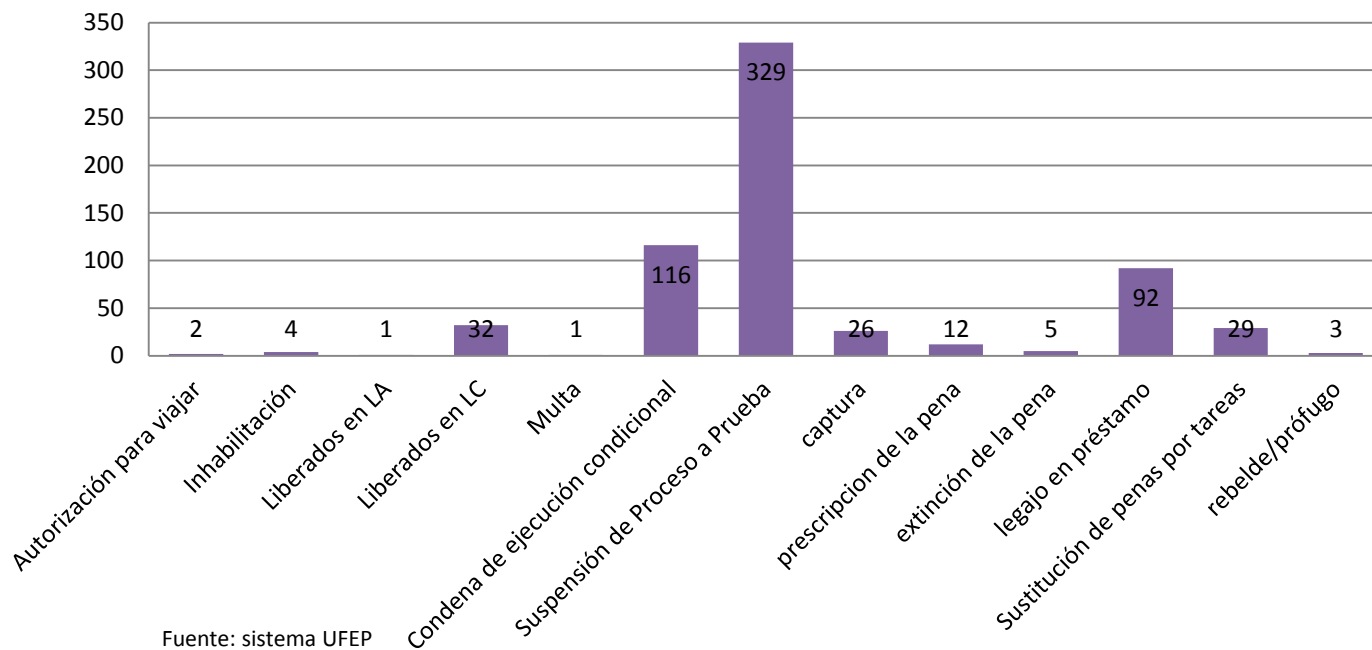

Enero 2016

Instituto

Fuente: sistema UFEP

Total: 14

Febrero 2016

Instituto

Fuente: sistema UFEP

Total: 579

Marzo 2016

Instituto

Fuente: sistema UFEP

Total: 584

Abril 2016

Instituto

Total: 593

Mayo 2016

Instituto

Total: 858

Junio 2016

Total: 652

Julio 2016

Total: 299

Agosto 2016

Fuente: sistema UFEP

Total: 595

Total de vistas

Vistas

Fuente: sistema UFEP

Total: 6889

Principales institutos

Fuente: sistema UFEP

Oficina de Gestión Administrativa