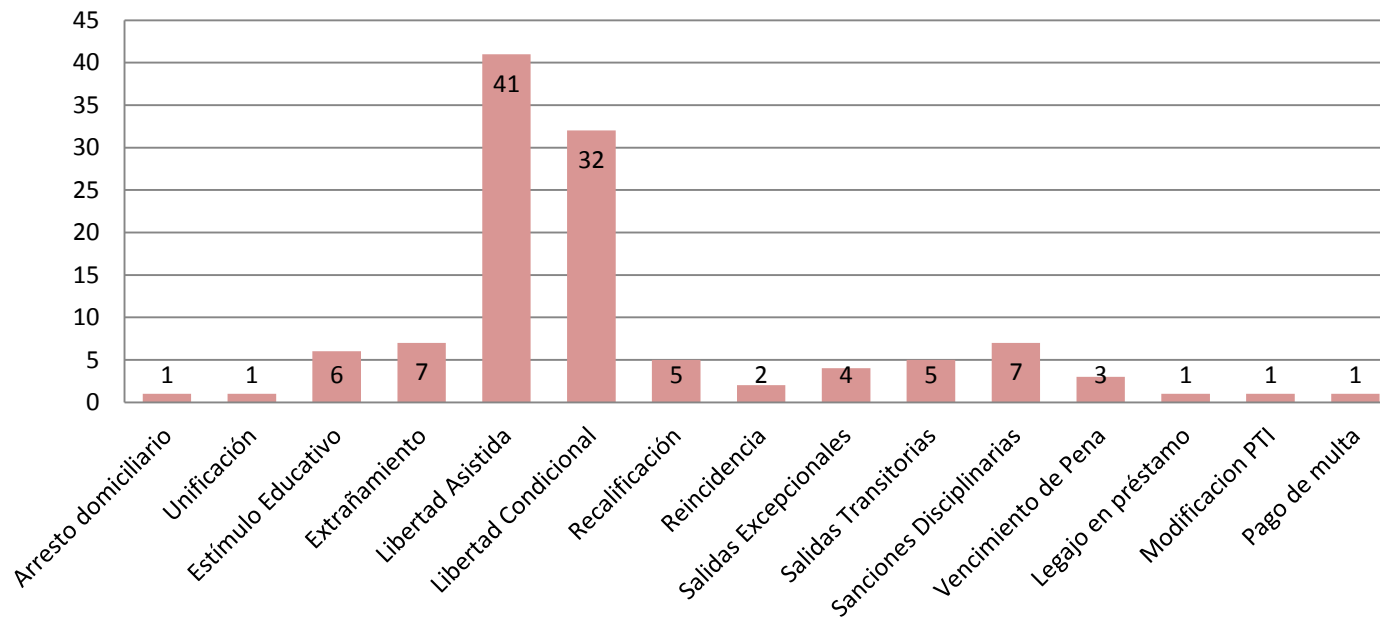

Marzo 2016

Instituto

Total: 619

Abril 2016

Instituto

Fuente: sistema UFEP

Total: 449

Mayo 2016

Instituto

Fuente: sistema UFEP

Total: 475

Junio 2016

Fuente: sistema UFEP

Total: 270

Julio 2016

Fuente: sistema UFEP

Total: 117

Agosto 2016

Fuente: sistema UFEP

Total: 417

Total de vistas

Fuente: sistema UFEP

Total: 5408

Principales institutos