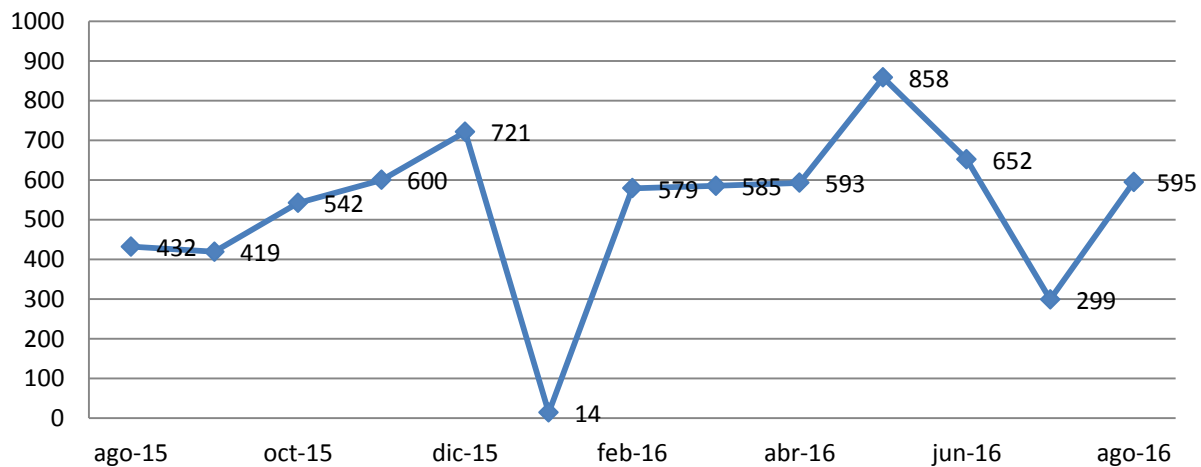

Enero 2016

Instituto

Fuente: sistema UFEP

Total: 14

Febrero 2016

Instituto

Fuente: sistema UFEP

Total: 579

Marzo 2016

Instituto

Fuente: sistema UFEP

Total: 584

Abril 2016

Instituto

Total: 593

Mayo 2016

Instituto

Total: 858

Junio 2016

Total: 652

Julio 2016

Total: 299

Agosto 2016

Fuente: sistema UFEP

Total: 595

Total de vistas

Vistas

Fuente: sistema UFEP

Total: 6889

Principales institutos

Fuente: sistema UFEP

Oficina de Gestión Administrativa