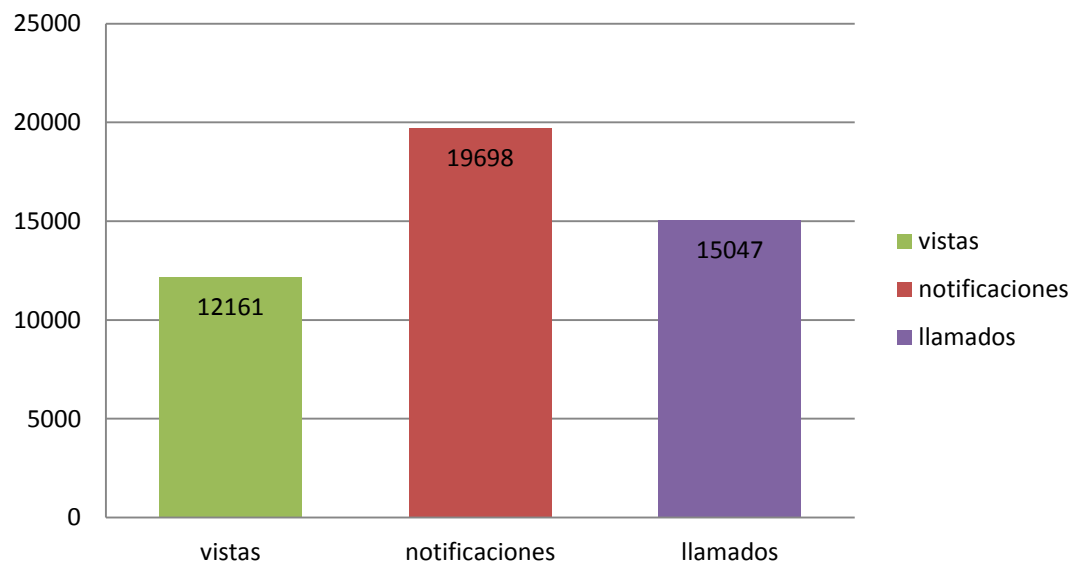

Total: 595

Total de vistas

Vistas

Fuente: sistema UFEP

Total: 6889

Principales institutos

Fuente: sistema UFEP

Oficina de Gestión Administrativa

Notificaciones

Total: 19698

Llamados telefónicos

Fuente: sistema UFEP

Total: 15047

RESUMEN TOTAL ANUAL

Fuente: sistema UFEP

Total: 46906