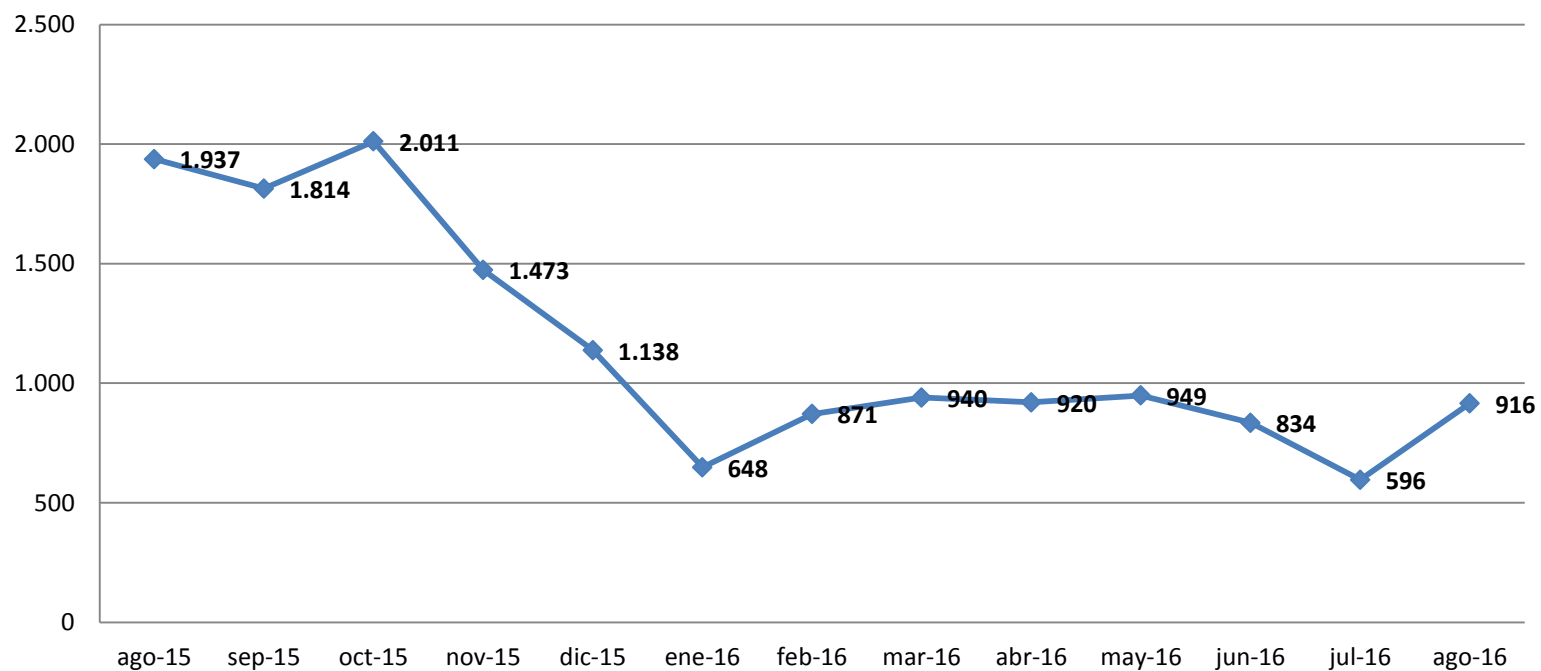

Total: 595

Total de vistas

Vistas

Fuente: sistema UFEP

Total: 6889

Principales institutos

Fuente: sistema UFEP

Oficina de Gestión Administrativa

UFEP

Unidad Fiscal de Ejecución Penal

MINISTERIO PÚBLICO

FISCAL

PROCURACIÓN GENERAL DE LA NACIÓN
REPÚBLICA ARGENTINA

Total de vistas

Fuente: sistema UFEP

Total:12161

Notificaciones

Total: 19698

Llamados telefónicos

Fuente: sistema UFEP

Total: 15047

RESUMEN TOTAL ANUAL

Fuente: sistema UFEP

Total: 46906