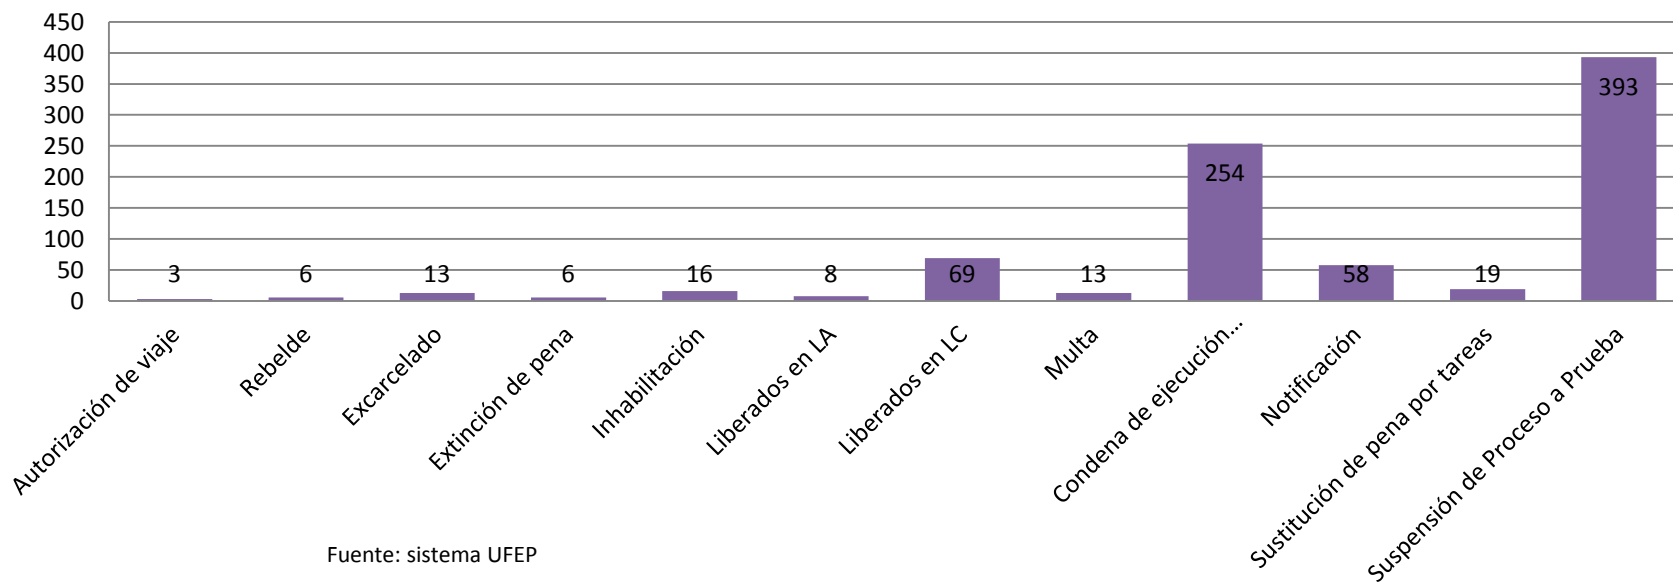

Enero 2016

Instituto

Fuente: sistema UFEP

Total: 14

Febrero 2016

Instituto

Fuente: sistema UFEP

Total: 579

Marzo 2016

Instituto

Fuente: sistema UFEP

Total: 584

Abril 2016

Instituto

Total: 593

Mayo 2016

Instituto

Total: 858

Junio 2016

Total: 652

Julio 2016

Total: 299

Agosto 2016

Fuente: sistema UFEP

Total: 595

Total de vistas

Vistas

Fuente: sistema UFEP

Total: 6889

Principales institutos

Fuente: sistema UFEP

Oficina de Gestión Administrativa