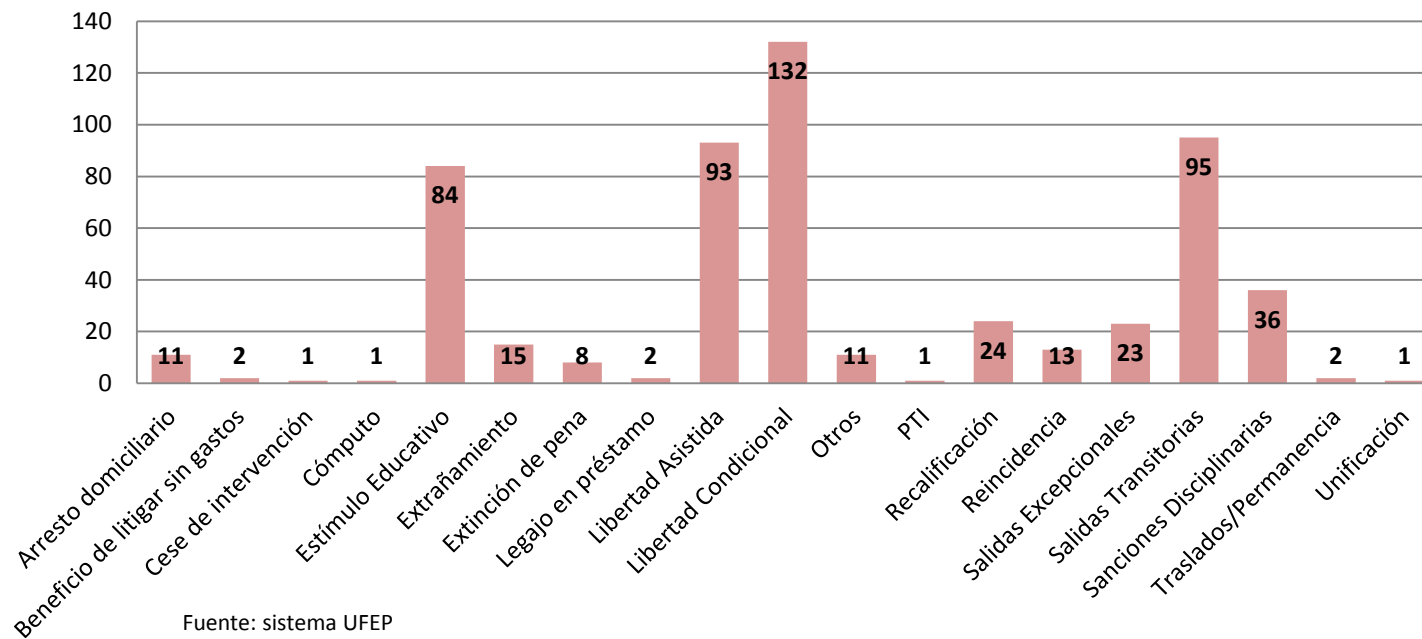

UFEP

Unidad Fiscal de Ejecución Penal

MINISTERIO PÚBLICO

FISCAL

PROCURACIÓN GENERAL DE LA NACIÓN
REPÚBLICA ARGENTINA

Agosto 2015

Instituto

Fuente: sistema UFEP

Total: 555

Septiembre 2015

Instituto

Fuente: sistema UFEP

Total: 303

Octubre 2015

Instituto

Fuente: sistema UFEP

Total: 432

Noviembre 2015

Instituto

Fuente: sistema UFEP

Total: 448

Diciembre 2015

Instituto

Fuente: sistema UFEP