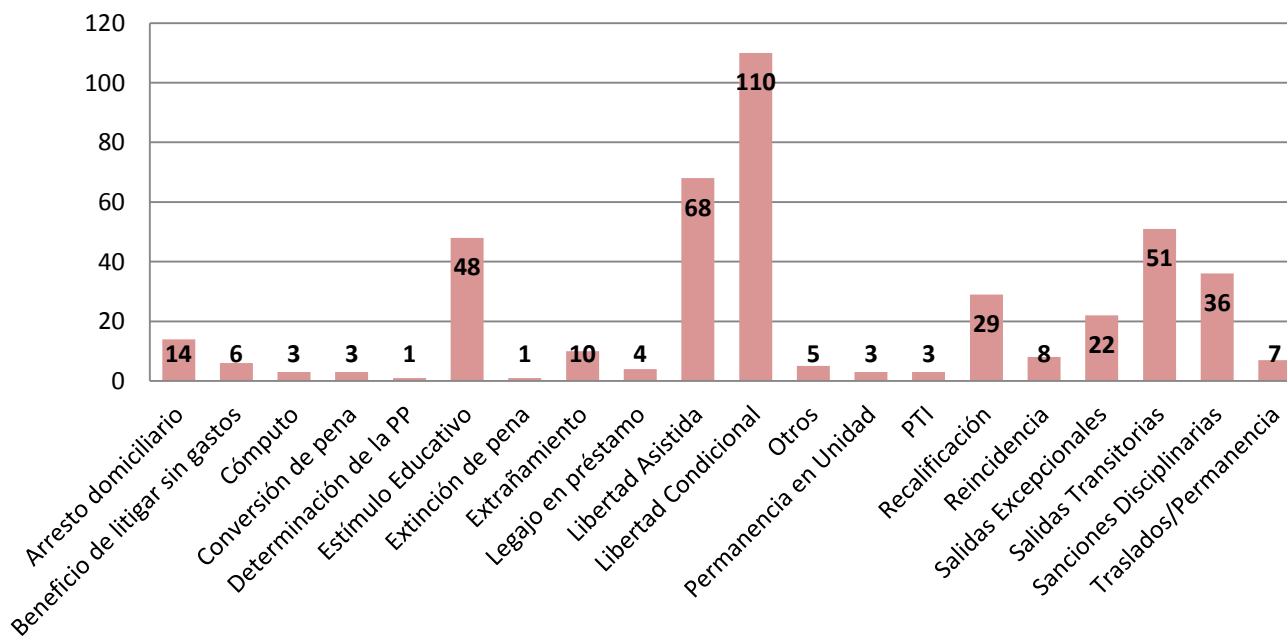

UFEP

Unidad Fiscal de Ejecución Penal

MINISTERIO PÚBLICO

FISCAL

PROCURACIÓN GENERAL DE LA NACIÓN
REPÚBLICA ARGENTINA

Agosto 2015

Instituto

Fuente: sistema UFEP

Total: 555

Septiembre 2015

Instituto

Fuente: sistema UFEP

Total: 303

Octubre 2015

Instituto

Fuente: sistema UFEP

Total: 432

Noviembre 2015

Instituto

Fuente: sistema UFEP

Total: 448

Diciembre 2015

Instituto

Fuente: sistema UFEP

Total: 447

Enero 2016

Instituto

Total: 257

Febrero 2016

Instituto

Fuente: sistema UFEP

Total: 483