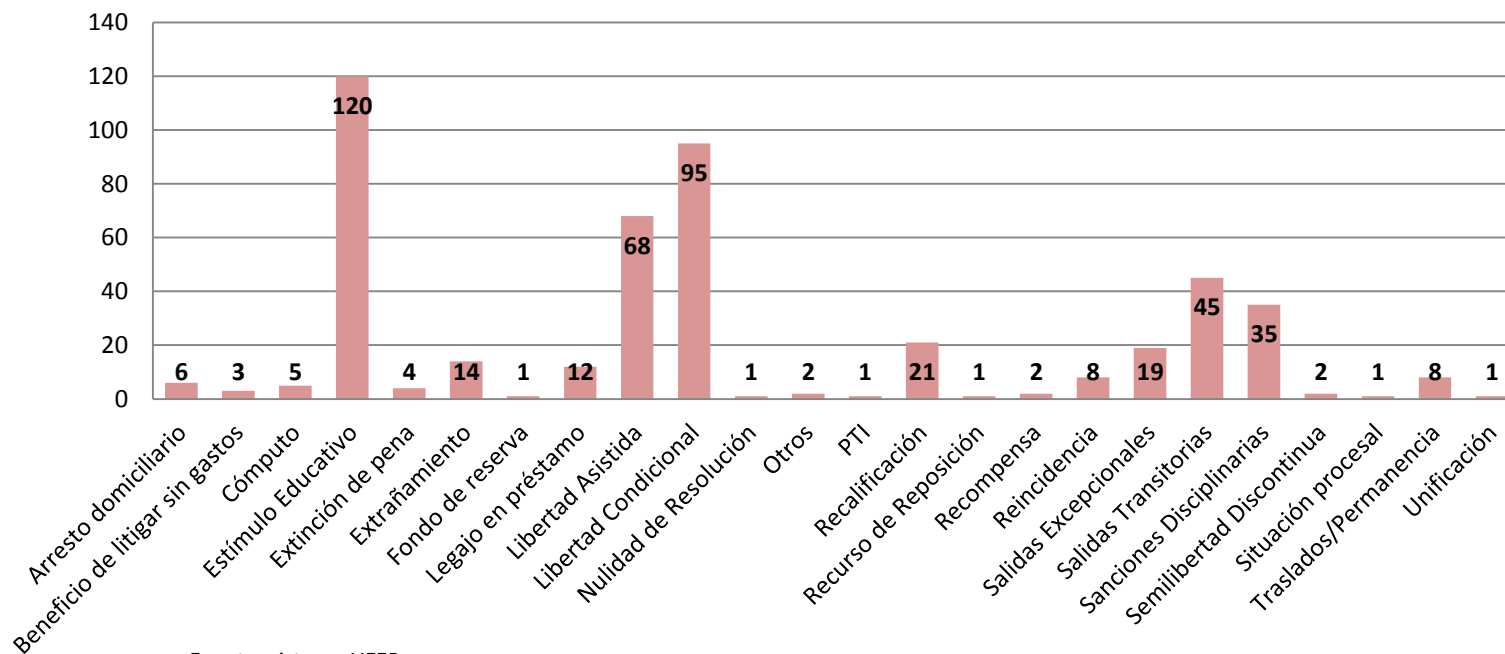

Total: 447

Enero 2016

Instituto

Total: 257

Febrero 2016

Instituto

Fuente: sistema UFEP

Total: 483

Marzo 2016

Instituto

Total: 619

Abril 2016

Instituto

Fuente: sistema UFEP

Total: 449

Mayo 2016

Instituto

Fuente: sistema UFEP

Total: 475

Junio 2016

Fuente: sistema UFEP

Total: 270

Julio 2016

Fuente: sistema UFEP

Total: 117

Agosto 2016

Fuente: sistema UFEP

Total: 417

Total de vistas

Fuente: sistema UFEP

Total: 5408

Principales institutos