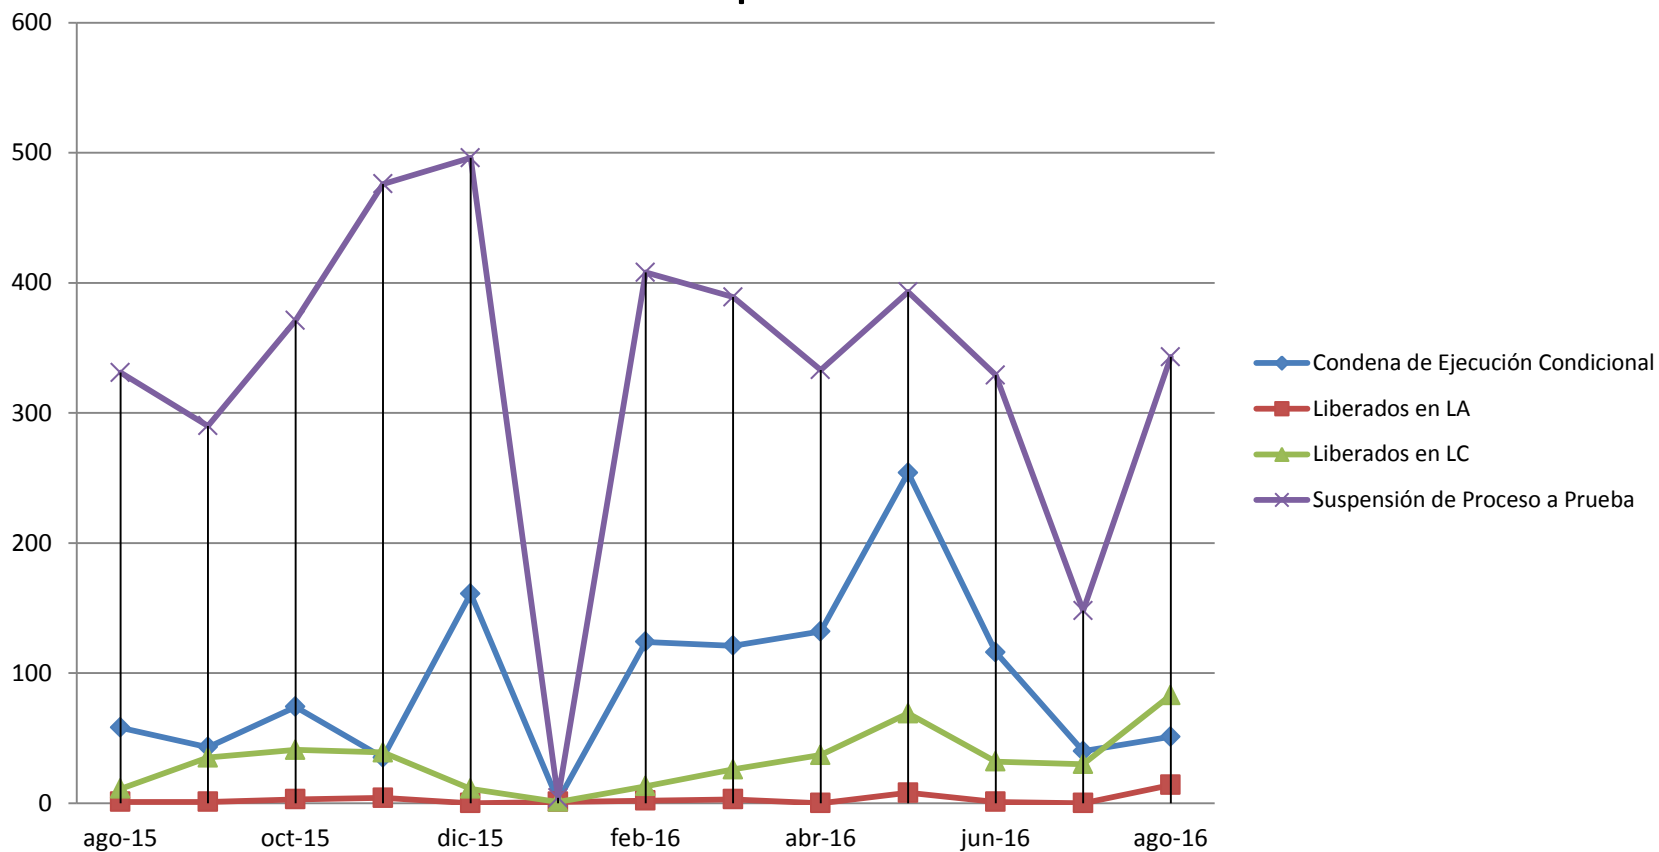

Marzo 2016

Instituto

Fuente: sistema UFEP

Total: 584

Abril 2016

Instituto

Total: 593

Mayo 2016

Instituto

Total: 858

Junio 2016

Total: 652

Julio 2016

Total: 299

Agosto 2016

Fuente: sistema UFEP

Total: 595

Total de vistas

Vistas

Fuente: sistema UFEP

Total: 6889

Principales institutos

Fuente: sistema UFEP

Oficina de Gestión Administrativa

Notificaciones

Total: 19698

Llamados telefónicos

Fuente: sistema UFEP

Total: 15047

RESUMEN TOTAL ANUAL

Fuente: sistema UFEP

Total: 46906