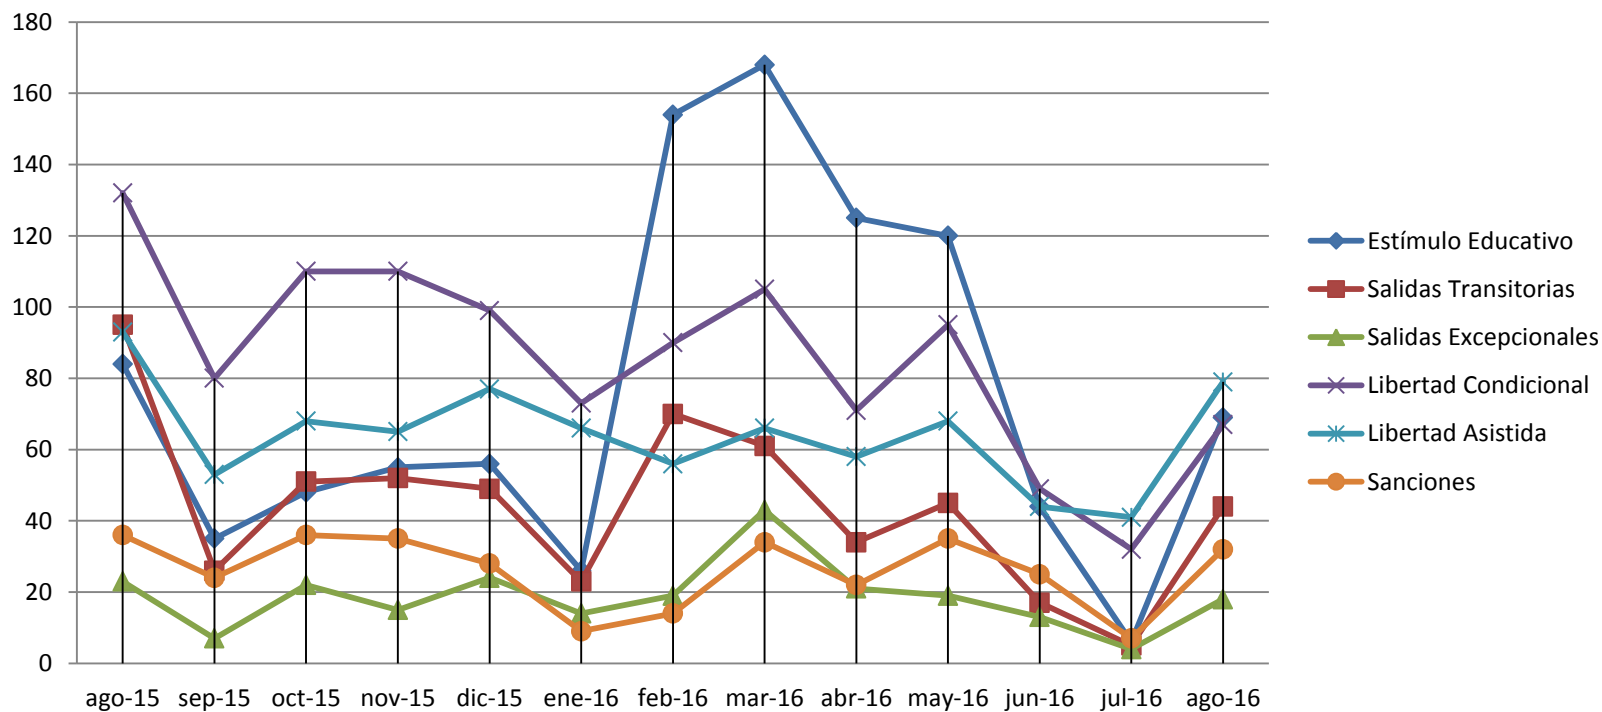

Instituto

Fuente: sistema UFEP

Total: 475

Junio 2016

Fuente: sistema UFEP

Total: 270

Julio 2016

Fuente: sistema UFEP

Total: 117

Agosto 2016

Fuente: sistema UFEP

Total: 417

Total de vistas

Fuente: sistema UFEP

Total: 5408

Principales institutos

Instituto

Fuente: sistema UFEP

Total: 432

Septiembre 2015

Fuente: sistema UFEP

Total: 419

Octubre 2015

Instituto