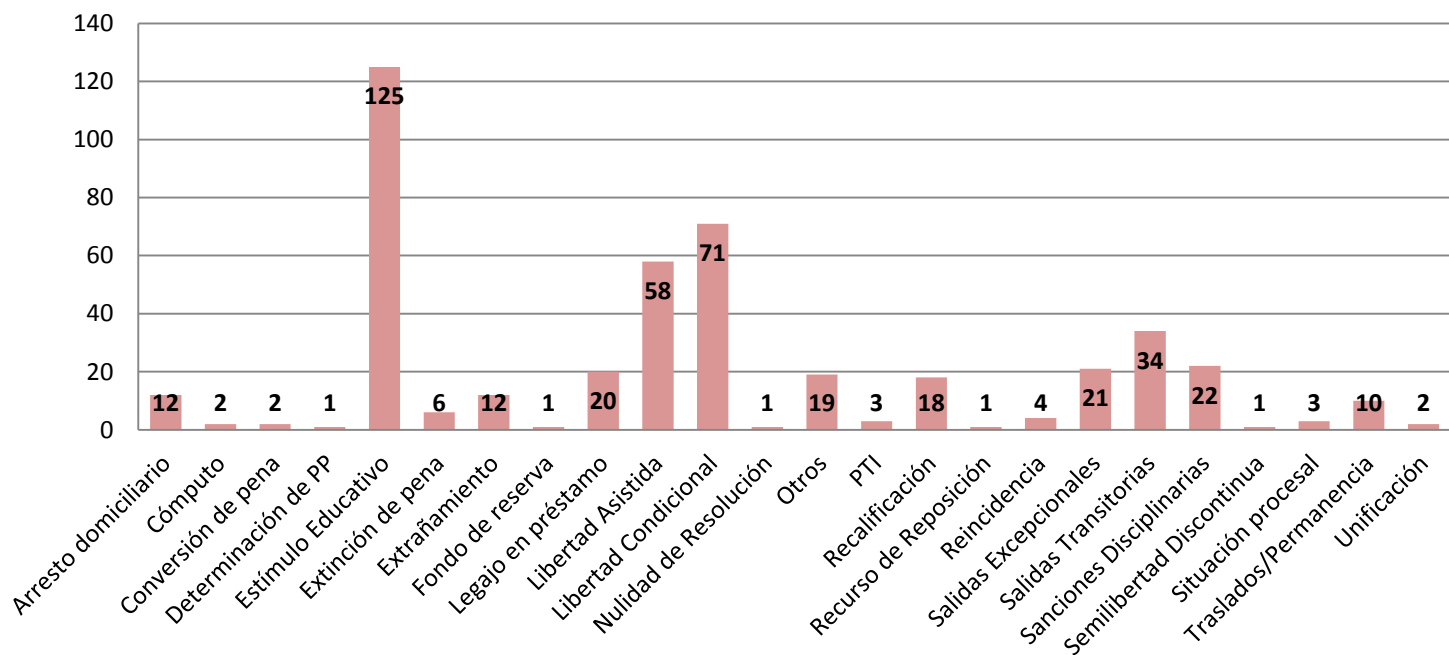

Total: 447

Enero 2016

Instituto

Total: 257

Febrero 2016

Instituto

Fuente: sistema UFEP

Total: 483

Marzo 2016

Instituto

Total: 619

Abril 2016

Instituto

Fuente: sistema UFEP

Total: 449

Mayo 2016

Instituto

Fuente: sistema UFEP

Total: 475

Junio 2016

Fuente: sistema UFEP

Total: 270

Julio 2016

Fuente: sistema UFEP

Total: 117

Agosto 2016

Fuente: sistema UFEP

Total: 417

Total de vistas

Fuente: sistema UFEP

Total: 5408

Principales institutos