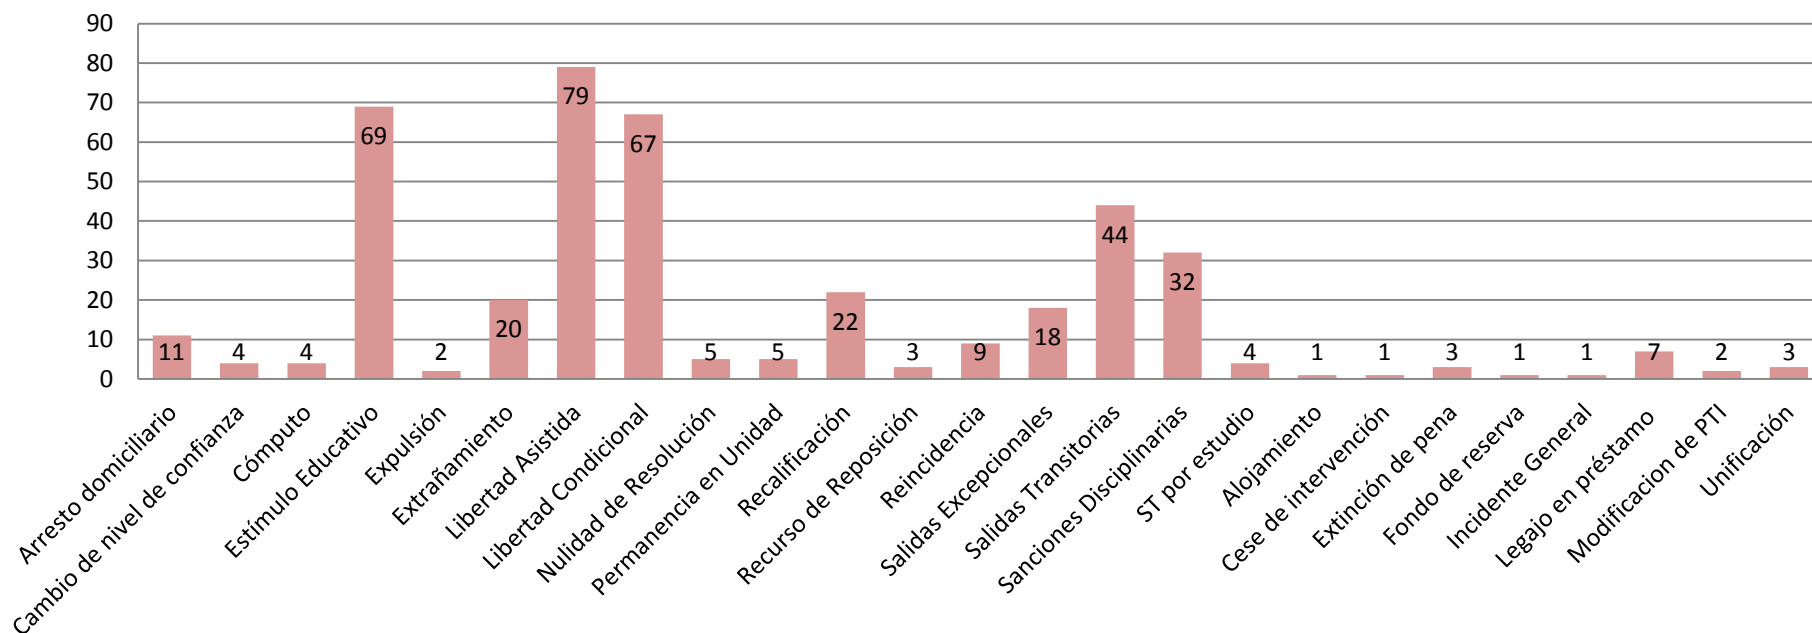

Marzo 2016

Instituto

Total: 619

Abril 2016

Instituto

Fuente: sistema UFEP

Total: 449

Mayo 2016

Instituto

Fuente: sistema UFEP

Total: 475

Junio 2016

Fuente: sistema UFEP

Total: 270

Julio 2016

Fuente: sistema UFEP

Total: 117

Agosto 2016

Fuente: sistema UFEP

Total: 417

Total de vistas

Fuente: sistema UFEP

Total: 5408

Principales institutos