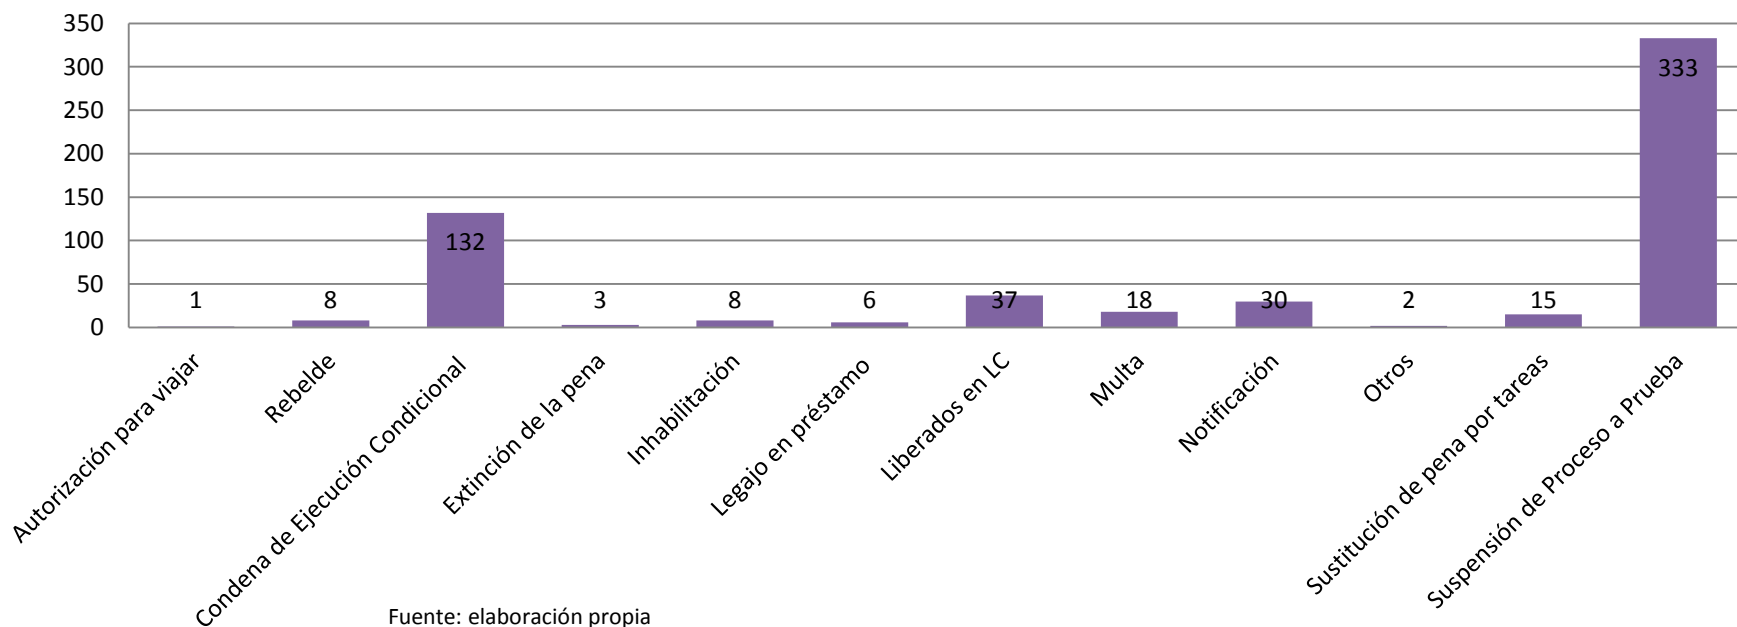

Enero 2016

Instituto

Fuente: sistema UFEP

Total: 14

Febrero 2016

Instituto

Fuente: sistema UFEP

Total: 579

Marzo 2016

Instituto

Fuente: sistema UFEP

Total: 584

Abril 2016

Instituto

Total: 593

Mayo 2016

Instituto

Total: 858

Junio 2016

Total: 652

Julio 2016

Total: 299

Agosto 2016

Fuente: sistema UFEP

Total: 595

Total de vistas

Vistas

Fuente: sistema UFEP

Total: 6889

Principales institutos

Fuente: sistema UFEP

Oficina de Gestión Administrativa