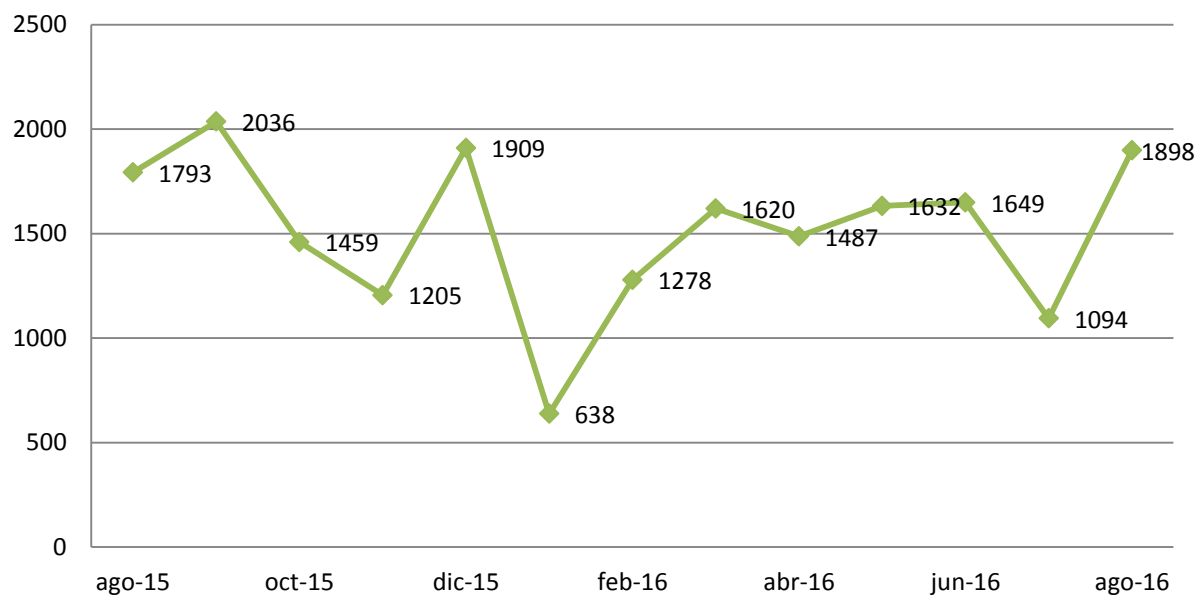

Instituto

Total: 858

Junio 2016

Total: 652

Julio 2016

Total: 299

Agosto 2016

Fuente: sistema UFEP

Total: 595

Total de vistas

Vistas

Fuente: sistema UFEP

Total: 6889

Principales institutos

Fuente: sistema UFEP

Oficina de Gestión Administrativa

UFEP

Unidad Fiscal de Ejecución Penal

MINISTERIO PÚBLICO

FISCAL

PROCURACIÓN GENERAL DE LA NACIÓN
REPÚBLICA ARGENTINA

Total de vistas

Fuente: sistema UFEP

Total:12161

Notificaciones

Total: 19698

Llamados telefónicos

Fuente: sistema UFEP

Total: 15047

RESUMEN TOTAL ANUAL

Fuente: sistema UFEP

Total: 46906