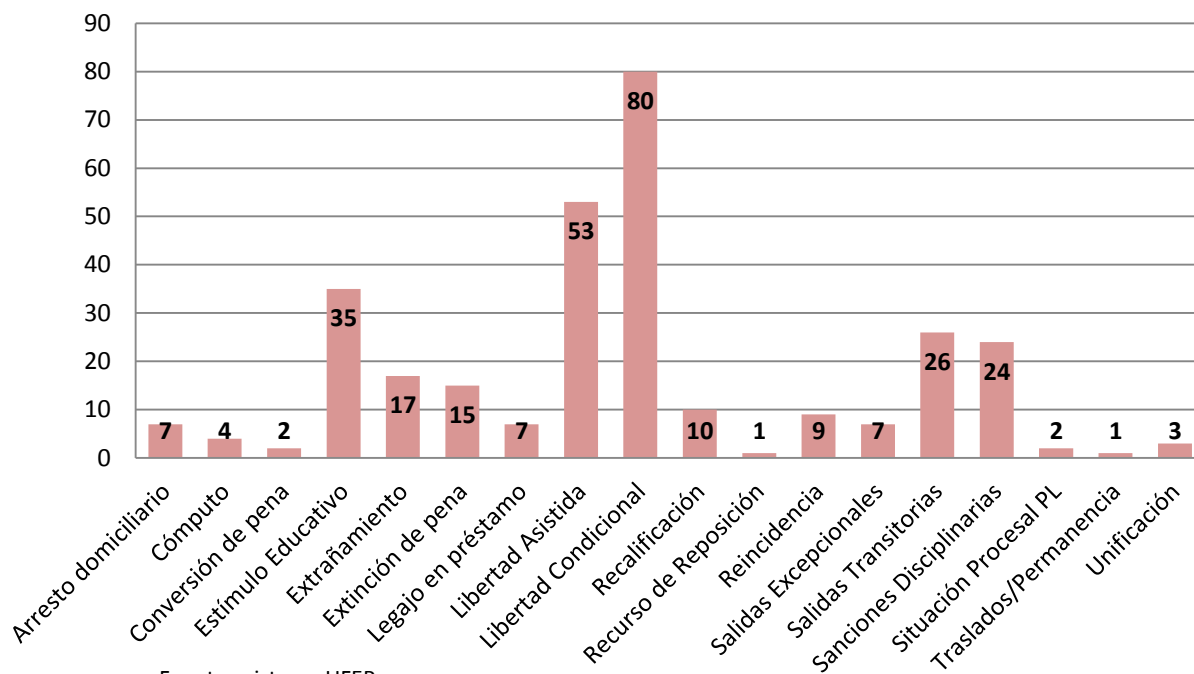

UFEP

Unidad Fiscal de Ejecución Penal

MINISTERIO PÚBLICO

FISCAL

PROCURACIÓN GENERAL DE LA NACIÓN
REPÚBLICA ARGENTINA

Agosto 2015

Instituto

Fuente: sistema UFEP

Total: 555

Septiembre 2015

Instituto

Fuente: sistema UFEP

Total: 303

Octubre 2015

Instituto

Fuente: sistema UFEP

Total: 432

Noviembre 2015

Instituto

Fuente: sistema UFEP

Total: 448

Diciembre 2015

Instituto

Fuente: sistema UFEP