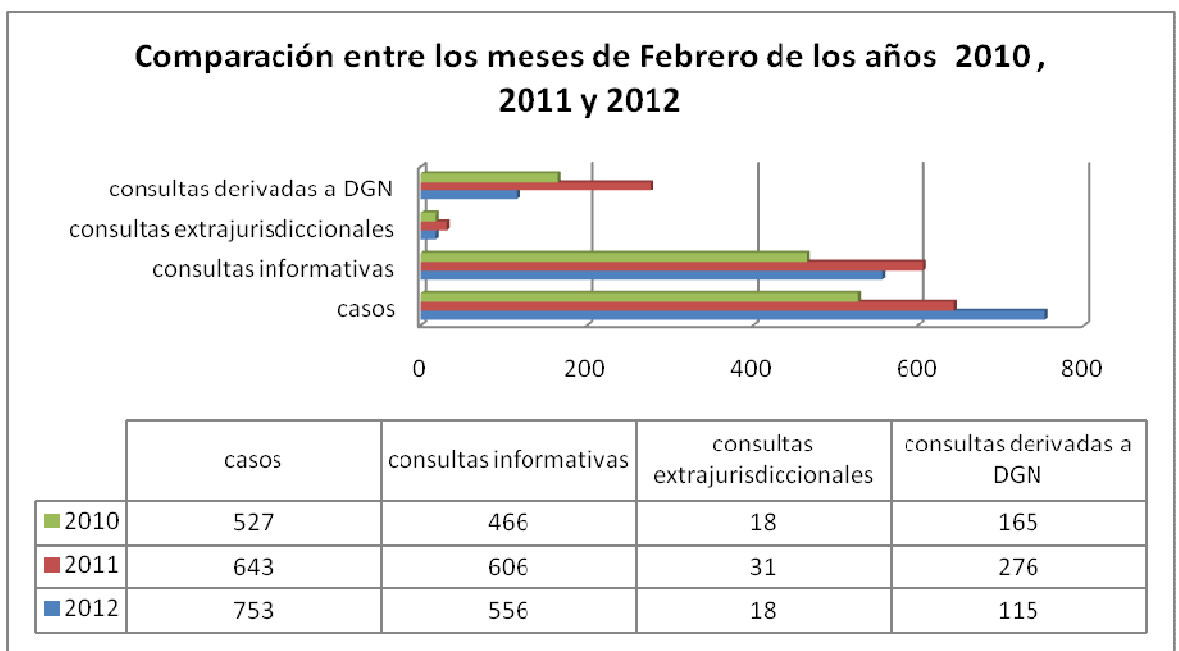

**FEBRERO 2012**

**Personas denunciadas  
 01/02/2012 al 29/02/12  
 Total: 791**