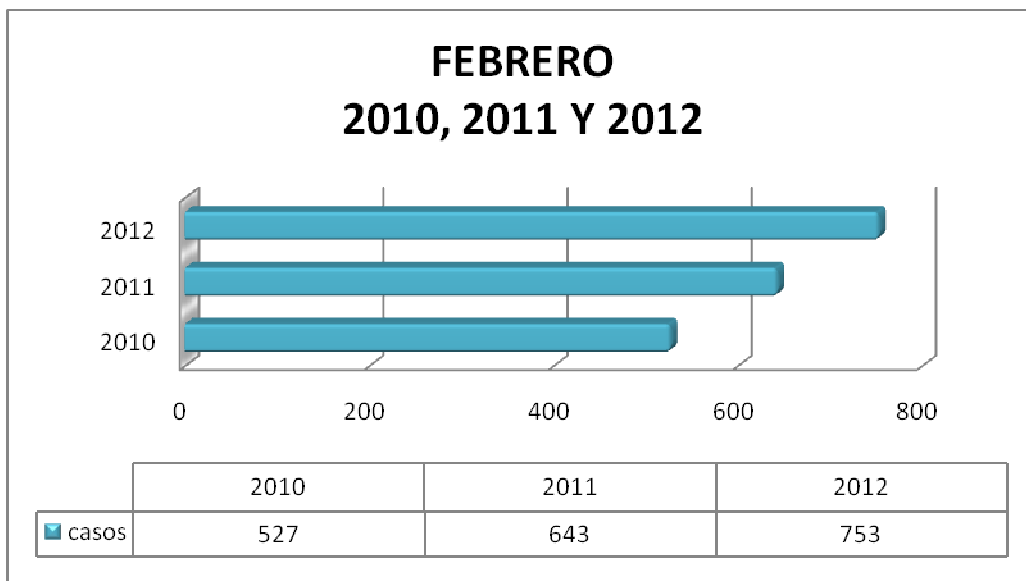

**FEBRERO 2012**

**Personas denunciadas  
 01/02/2012 al 29/02/12  
 Total: 791**